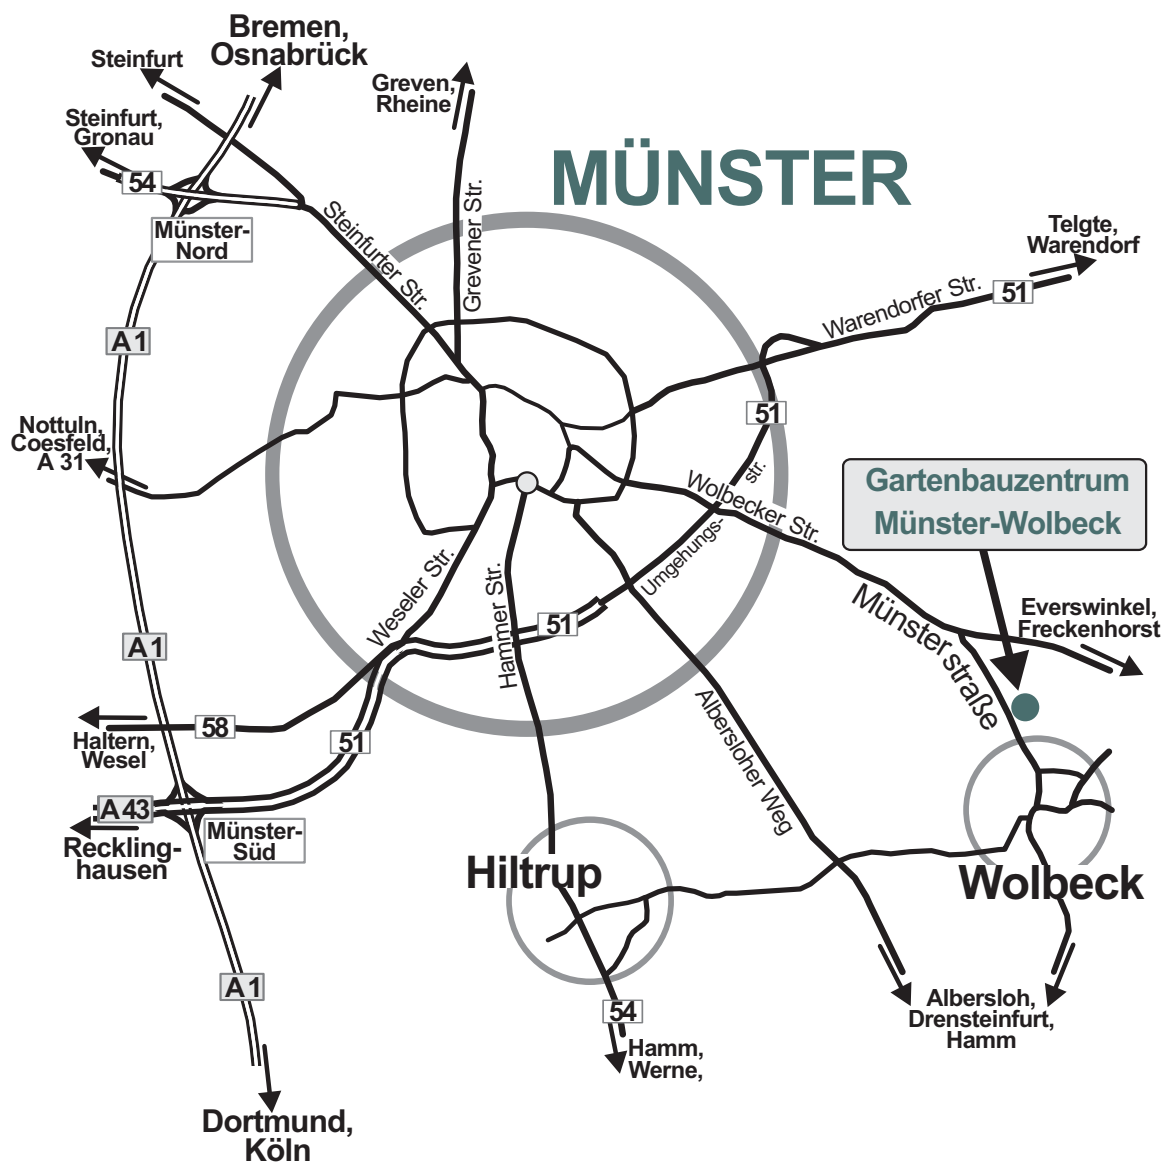

Buslinien vom Hauptbahnhof Münster ab Bussteig A
R 22 / R 32, Haltestelle Wolbecker Windmühle oder
Lerschmehr. Fahrzeit etwa 25 Minuten.