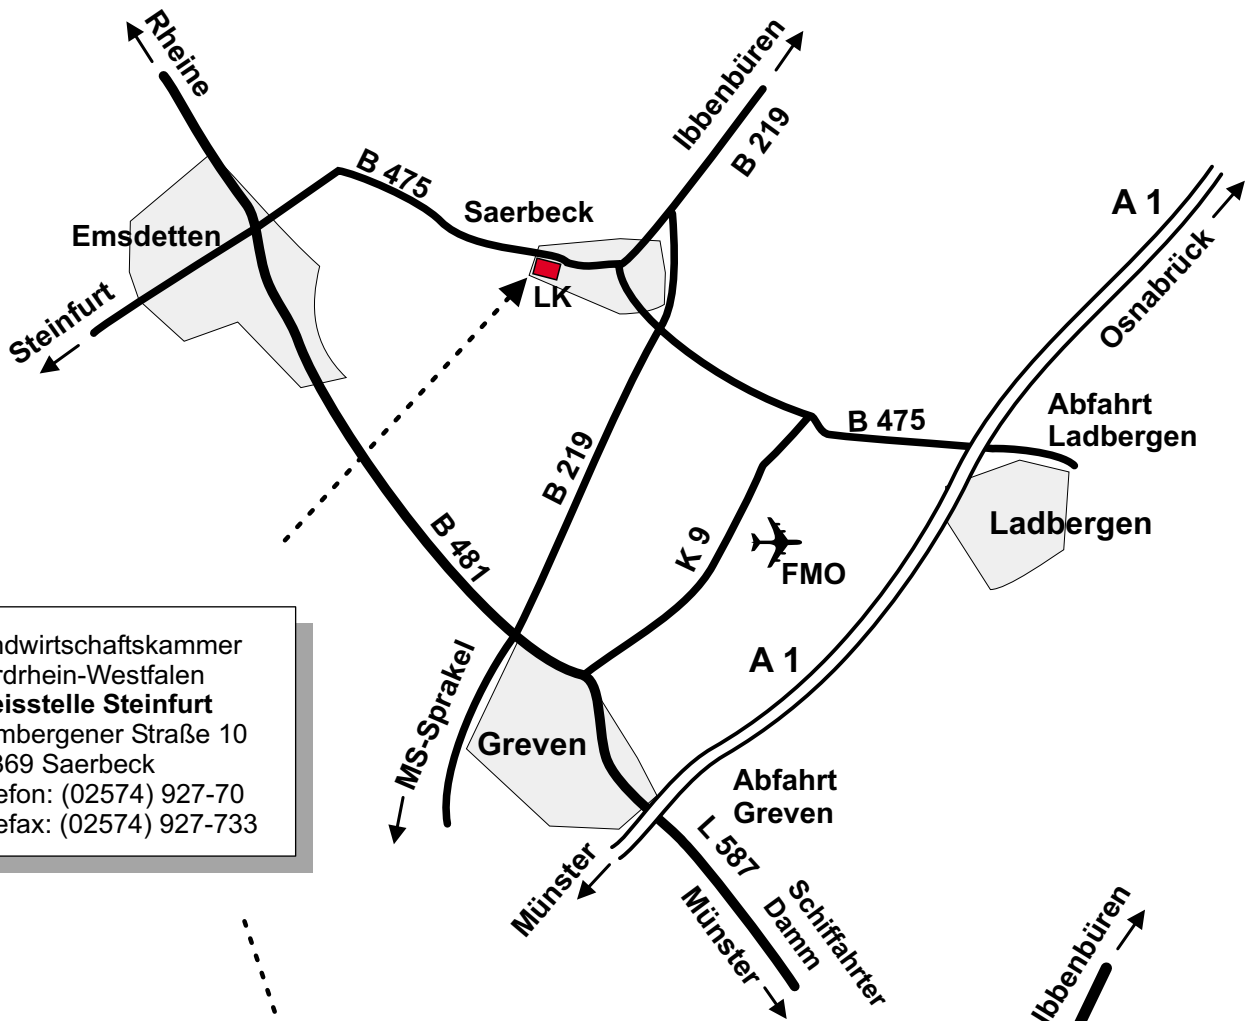

# Wegbeschreibung zur Kreisstelle Steinfurt in Saerbeck, Landwirtschaftskammer Nordrhein-Westfalen

Landwirtschaftskammer  
Nordrhein-Westfalen  
**Kreisstelle Steinfurt**  
Hembergener Straße 10  
48369 Saerbeck  
Telefon: (02574) 927-70  
Telefax: (02574) 927-733